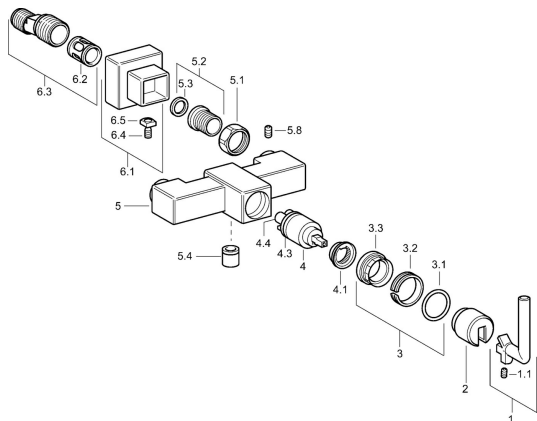

## Náhradné diely

### SP50170102

	Názov	Kód
1	Ovládacia rukoväť <b>Ukončené</b>	59912680
1.1	Skrutka, M4x4 <b>Ukončené</b>	59912681
2	Kryt príruby <b>Ukončené</b>	59912690
3	Upevňovacie matice <b>Ukončené</b>	59912683
4	Kartuš, 3.5 Eco	59912324
4.1	Temperature adjustment limiter	59912325
4.3	O-kružok, d 28.24x2.62 <b>Ukončené</b>	59912590
4.4	O-kružok, d 10.10x1.60 <b>Ukončené</b>	59905072
5.1	Pripojovacie matice, G3/4, AF30	59902230
5.2	Seat, G1/2, L, WAF10	59904618
5.3	Tesniaci krúžok, 23.9x15.2x2	59902689
5.4	Spätný ventil	59905714
6.1	Kryt príruby Chróm <b>Ukončené</b>	59912685
6.2	Tlmič	59904792
6.3	Excentrická spojka, G3/4xG1/2, DN15	59910254