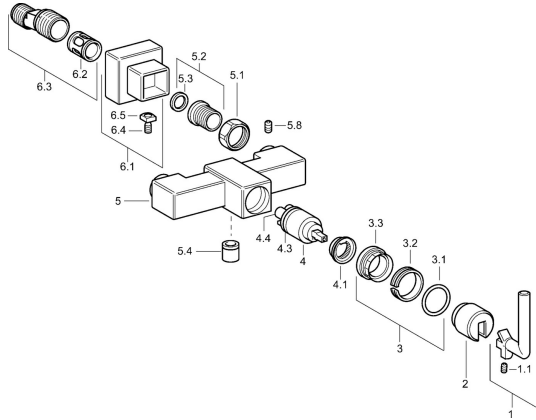

EAN: 4015474072633
static.hansa.com/50170102

Parti di ricambio

SP50170102

	Nome	Codice
1	Leva Fuori produzione	59912680
1.1	Screw, M4x4 Fuori produzione	59912681
2	Piastra Fuori produzione	59912690
3	Dado di fissaggio Fuori produzione	59912683
4	Cartuccia, 3,5 Eco	59912324
4.1	Temperature adjustment limiter	59912325
4.3	O-ring, d 28.24x2.62 Fuori produzione	59912590
4.4	O-ring, d 10.10x1.60 Fuori produzione	59905072
5.1	Dado di collegamento, G3/4, AF30	59902230
5.2	Seat, G1/2, L, WAF10	59904618
5.3	Anello di tenuta, 23.9x15.2x2	59902689
5.4	Valvola antiriflusso	59905714
6.1	Piastra Cromo Fuori produzione	59912685
6.2	Silenziatore	59904792
6.3	Connettore eccentrico, G3/4xG1/2, DN15	59910254