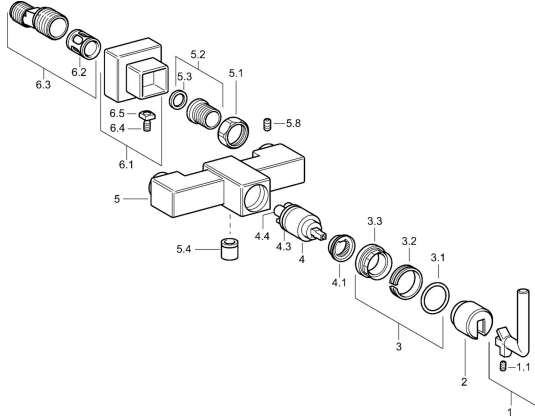

## Pièces de rechange

### SP50170102

	Nom	Code
1	Levier <b>Arrêté</b>	59912680
1.1	Vis, M4x4 <b>Arrêté</b>	59912681
2	Rosaces <b>Arrêté</b>	59912690
3	Écrou de fixation <b>Arrêté</b>	59912683
4	Cartouche, 3.5 Eco	59912324
4.1	Temperature adjustment limiter	59912325
4.3	Joint, d 28.24x2.62 <b>Arrêté</b>	59912590
4.4	Joint, d 10.10x1.60 <b>Arrêté</b>	59905072
5.1	Écrou de connexion, G3/4, AF30	59902230
5.2	Siège, G1/2, L, WAF10	59904618
5.3	Joint, 23.9x15.2x2	59902689
5.4	Clapet anti-retour	59905714
6.1	Rosaces Chrome <b>Arrêté</b>	59912685
6.2	Silencieux	59904792
6.3	Connecteur excentrique, G3/4xG1/2, DN15	59910254