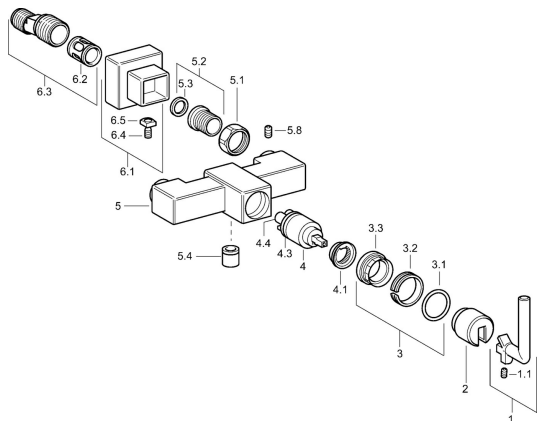

EAN: 4015474072633
static.hansa.com/50170102

Náhradní díly

SP50170102

	Název	Kód
1	Páka Ukončeno	59912680
1.1	Šroub, M4x4 Ukončeno	59912681
2	Kryt příruby Ukončeno	59912690
3	Upevňovací matice Ukončeno	59912683
4	Kartuše, 3.5 Eco	59912324
4.1	Temperature adjustment limiter	59912325
4.3	O-kroužek, d 28.24x2.62 Ukončeno	59912590
4.4	O-kroužek, d 10.10x1.60 Ukončeno	59905072
5.1	Připojovací matice, G3/4, AF30	59902230
5.2	Seat, G1/2, L, WAF10	59904618
5.3	Těsnící kroužek, 23.9x15.2x2	59902689
5.4	Zpětný ventil	59905714
6.1	Kryt příruby Chrom Ukončeno	59912685
6.2	Tlumič	59904792
6.3	Excentrická spojka, G3/4xG1/2, DN15	59910254