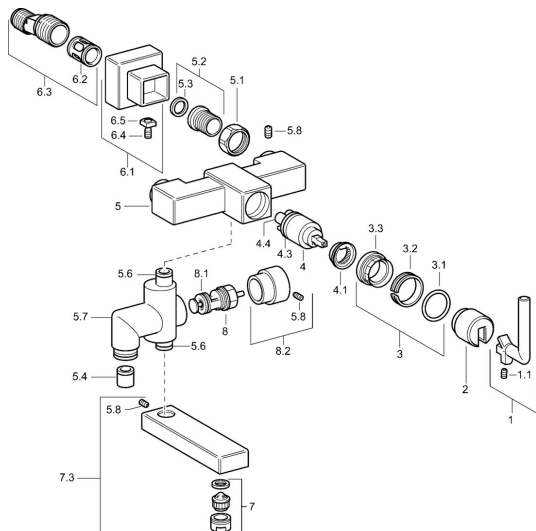

## Náhradné diely

### SP50162102

	Názov	Kód
1	Ovládacía rukoväť <b>Ukončené</b>	59912680
1.1	Skrutka, M4x4 <b>Ukončené</b>	59912681
2	Kryt príruby <b>Ukončené</b>	59912690
3	Upevňovacie matice <b>Ukončené</b>	59912683
4	Kartuš, 3.5 Eco	59912324
4.1	Temperature adjustment limiter	59912325
4.3	O-kružok, d 28.24x2.62 <b>Ukončené</b>	59912590
4.4	O-kružok, d 10.10x1.60 <b>Ukončené</b>	59905072
5.1	Pripojovacie matice, G3/4, AF30	59902230
5.2	Seat, G1/2, L, WAF10	59904618
5.3	Tesniaci krúžok, 23.9x15.2x2	59902689
5.4	Spätný ventil	59905714
5.6	O-kružok, d 13.95x2.62 <b>Ukončené</b>	59912686
5.8	, M5x6, SW2.6 <b>Ukončené</b>	59912477
6.1	Kryt príruby Chróm <b>Ukončené</b>	59912685
6.2	Tlmič	59904792
6.3	Excentrická spojka, G3/4xG1/2, DN15	59910254
7	Aerator, M28x1 D Chróm	59907198
7.3	Výtokové rameno Chróm <b>Ukončené</b>	59912688
8	Prepínač Chróm	59911156
8.1	Tesnenie sada	59904791
8.2	Ovládacíe tiahlo Chróm <b>Ukončené</b>	59912687