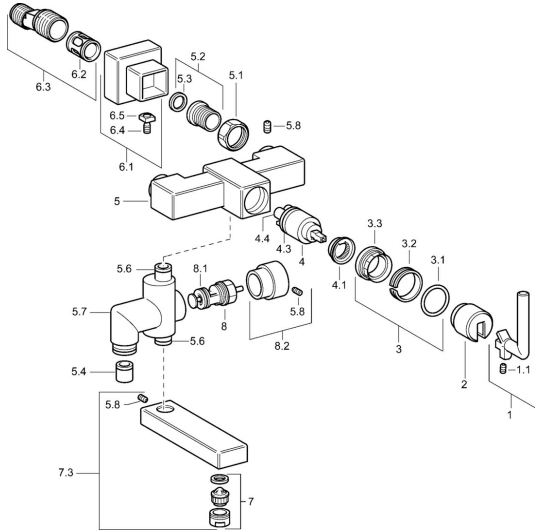

## Reserveonderdelen

### SP50162102

	Naam	Code
1	Hendel <b>Stopgezet</b>	59912680
1.1	Schroef, M4x4 <b>Stopgezet</b>	59912681
2	Afdekplaat <b>Stopgezet</b>	59912690
3	Bevestigingsmoer <b>Stopgezet</b>	59912683
4	Binnenwerk, 3,5 Eco	59912324
4.1	Temperature adjustment limiter	59912325
4.3	O-ring, d 28.24x2.62 <b>Stopgezet</b>	59912590
4.4	O-ring, d 10.10x1.60 <b>Stopgezet</b>	59905072
5.1	Aansluiting moer, G3/4, AF30	59902230
5.2	Zetel, G1/2, L, WAF10	59904618
5.3	Borgring, 23.9x15.2x2	59902689
5.4	Terugslagklep	59905714
5.6	O-ring, d 13.95x2.62 <b>Stopgezet</b>	59912686
5.8	Pin, M5x6, SW2.6 <b>Stopgezet</b>	59912477
6.1	Afdekplaat Chroom <b>Stopgezet</b>	59912685
6.2	Geluiddemper	59904792
6.3	Excentrieke aansluiting, G3/4xG1/2, DN15	59910254
7	Mousseur, M28x1 D Chroom	59907198
7.3	Uitloop Chroom <b>Stopgezet</b>	59912688
8	Omsteller Chroom	59911156
8.1	Dichting	59904791
8.2	Trekstang Chroom <b>Stopgezet</b>	59912687