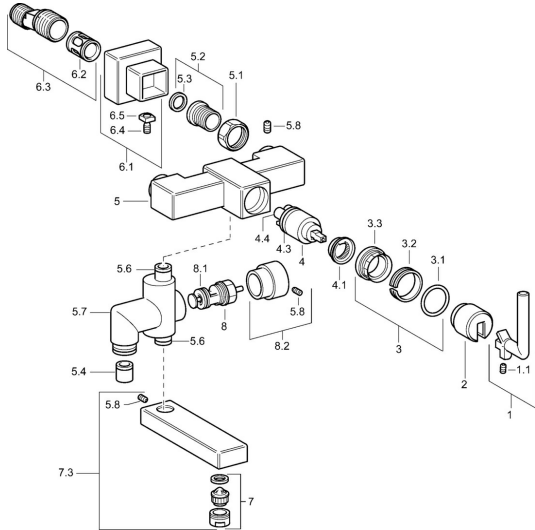

## Parti di ricambio

### SP50162102

	Nome	Codice
1	Leva <b>Fuori produzione</b>	59912680
1.1	Screw, M4x4 <b>Fuori produzione</b>	59912681
2	Piastra <b>Fuori produzione</b>	59912690
3	Dado di fissaggio <b>Fuori produzione</b>	59912683
4	Cartuccia, 3,5 Eco	59912324
4.1	Temperature adjustment limiter	59912325
4.3	O-ring, d 28.24x2.62 <b>Fuori produzione</b>	59912590
4.4	O-ring, d 10.10x1.60 <b>Fuori produzione</b>	59905072
5.1	Dado di collegamento, G3/4, AF30	59902230
5.2	Seat, G1/2, L, WAF10	59904618
5.3	Anello di tenuta, 23.9x15.2x2	59902689
5.4	Valvola antiriflusso	59905714
5.6	O-ring, d 13.95x2.62 <b>Fuori produzione</b>	59912686
5.8	, M5x6, SW2.6 <b>Fuori produzione</b>	59912477
6.1	Piastra Cromo <b>Fuori produzione</b>	59912685
6.2	Silenziatore	59904792
6.3	Connettore eccentrico, G3/4xG1/2, DN15	59910254
7	Aeratore, M28x1 D Cromo	59907198
7.3	Bocca Cromo <b>Fuori produzione</b>	59912688
8	Deviatore Cromo	59911156
8.1	Kit di guarnizione	59904791
8.2	Asta saltarello Cromo <b>Fuori produzione</b>	59912687