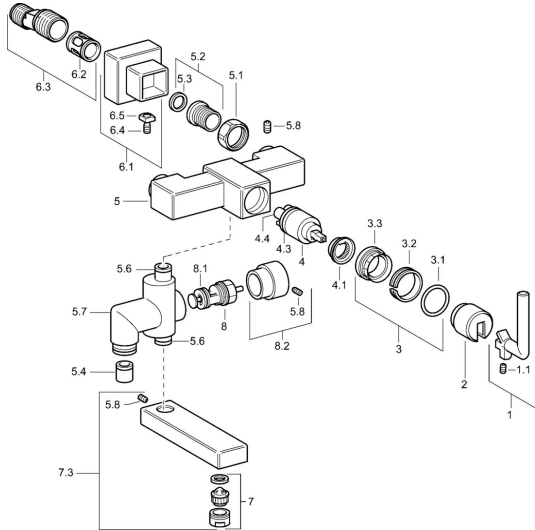

Pièces de rechange

SP50162102

	Nom	Code
1	Levier Arrêté	59912680
1.1	Vis, M4x4 Arrêté	59912681
2	Rosaces Arrêté	59912690
3	Écrou de fixation Arrêté	59912683
4	Cartouche, 3.5 Eco	59912324
4.1	Temperature adjustment limiter	59912325
4.3	Joint, d 28.24x2.62 Arrêté	59912590
4.4	Joint, d 10.10x1.60 Arrêté	59905072
5.1	Écrou de connexion, G3/4, AF30	59902230
5.2	Siège, G1/2, L, WAF10	59904618
5.3	Joint, 23.9x15.2x2	59902689
5.4	Clapet anti-retour	59905714
5.6	Joint, d 13.95x2.62 Arrêté	59912686
5.8	Goupille, M5x6, SW2.6 Arrêté	59912477
6.1	Rosaces Chrome Arrêté	59912685
6.2	Silencieux	59904792
6.3	Connecteur excentrique, G3/4xG1/2, DN15	59910254
7	Aérateur, M28x1 D Chrome	59907198
7.3	Bec Chrome Arrêté	59912688
8	Inverseur Chrome	59911156
8.1	Set de fixation pour bec	59904791
8.2	Tirrette de vidage Chrome Arrêté	59912687