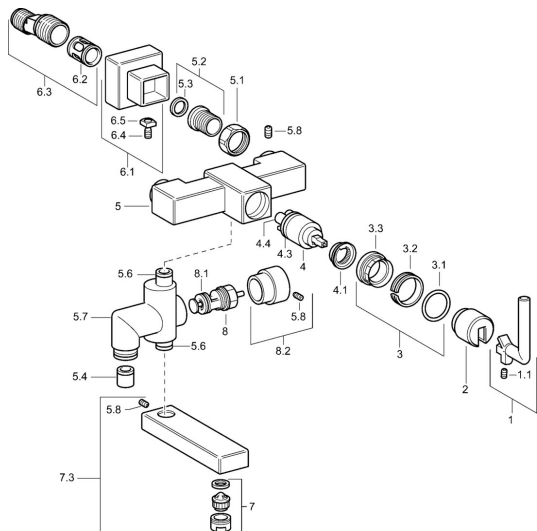

EAN: 4015474072626
static.hansa.com/50162102

Náhradní díly

SP50162102

	Název	Kód
1	Páka Ukončeno	59912680
1.1	Šroub, M4x4 Ukončeno	59912681
2	Kryt příruby Ukončeno	59912690
3	Upevňovací matice Ukončeno	59912683
4	Kartuše, 3.5 Eco	59912324
4.1	Temperature adjustment limiter	59912325
4.3	O-kroužek, d 28.24x2.62 Ukončeno	59912590
4.4	O-kroužek, d 10.10x1.60 Ukončeno	59905072
5.1	Připojovací matice, G3/4, AF30	59902230
5.2	Seat, G1/2, L, WAF10	59904618
5.3	Těsnící kroužek, 23.9x15.2x2	59902689
5.4	Zpětný ventil	59905714
5.6	O-kroužek, d 13.95x2.62 Ukončeno	59912686
5.8	Kolík, M5x6, SW2.6 Ukončeno	59912477
6.1	Kryt příruby Chrom Ukončeno	59912685
6.2	Tlumič	59904792
6.3	Excentrická spojka, G3/4xG1/2, DN15	59910254
7	Aerator, M28x1 D Chrom	59907198
7.3	Výtokové rameno Chrom Ukončeno	59912688
8	Přepínač Chrom	59911156
8.1	Těsnící sada	59904791
8.2	Ovládací táhlo vypouštěcího ventilu Chrom Ukončeno	59912687