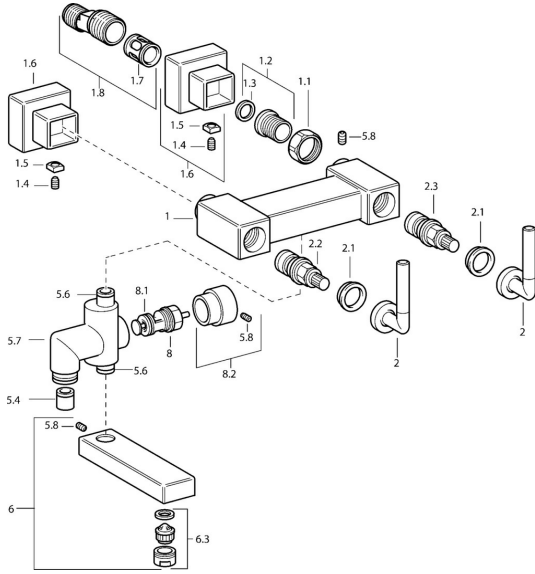

EAN: 4015474072619
static.hansa.com/50152102

Reserveonderdelen

SP50152102

	Naam	Code
1.1	Aansluiting moer, G3/4, AF30	59902230
1.2	Zetel, G1/2, L, WAF10	59904618
1.3	Borgring, 23.9x15.2x2	59902689
1.6	Afdekplaat Chroom Stopgezet	59912685
1.7	Geluiddemper	59904792
1.8	Excentrieke aansluiting, G3/4xG1/2, DN15	59910254
2	Hendel Chroom Stopgezet	59912676
2.1	Sierdop Blauw/Rood Stopgezet	59912664
2.2	Binnenwerk Stopgezet	59912665
2.3	Binnenwerk Stopgezet	59912666
5.4	Terugslagklep	59905714
5.6	O-ring, d 13.95x2.62 Stopgezet	59912686
5.8	Pin, M5x6, SW2.6 Stopgezet	59912477
6	Uitloop Chroom Stopgezet	59912688
6.3	Mousseur, M28x1 D Chroom	59907198
8	Omsteller Chroom	59911156
8.1	Dichting	59904791
8.2	Trekstang Chroom Stopgezet	59912687