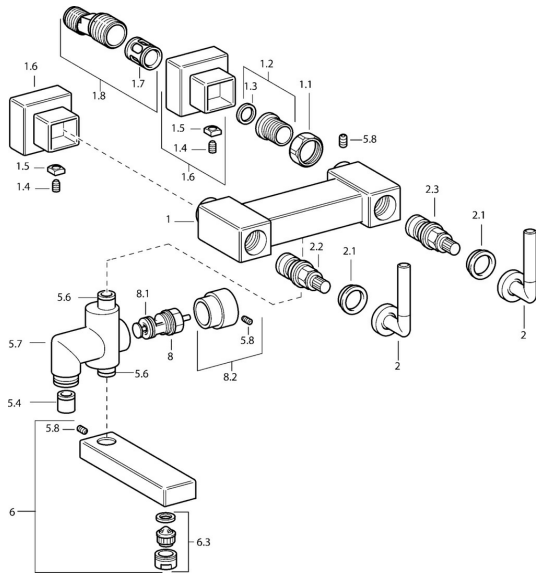

EAN: 4015474072619
static.hansa.com/50152102

Parti di ricambio

SP50152102

	Nome	Codice
1.1	Dado di collegamento, G3/4, AF30	59902230
1.2	Seat, G1/2, L, WAF10	59904618
1.3	Anello di tenuta, 23.9x15.2x2	59902689
1.6	Piastra Cromo Fuori produzione	59912685
1.7	Silenziatore	59904792
1.8	Connettore eccentrico, G3/4xG1/2, DN15	59910254
2	Leva Cromo Fuori produzione	59912676
2.1	Tappo Blu/Rosso Fuori produzione	59912664
2.2	Vitone Fuori produzione	59912665
2.3	Vitone in ceramica con cappucci colorati Fuori produzione	59912666
5.4	Valvola antiriflusso	59905714
5.6	O-ring, d 13.95x2.62 Fuori produzione	59912686
5.8	, M5x6, SW2.6 Fuori produzione	59912477
6	Bocca Cromo Fuori produzione	59912688
6.3	Aereatore, M28x1 D Cromo	59907198
8	Deviatore Cromo	59911156
8.1	Kit di guarnizione	59904791
8.2	Asta saltarello Cromo Fuori produzione	59912687