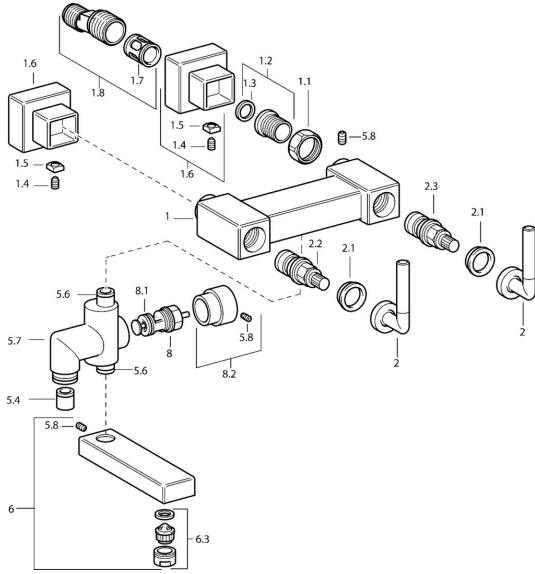

## Ersatzteile

### SP50152102

	Name	Art.-Nr.
1.1	Anschlussmutter, G3/4, AF30	59902230
1.2	Sitz, G1/2, L, WAF10	59904618
1.3	Haltering, 23.9x15.2x2	59902689
1.6	Rosette Chrom <b>Ausgelaufen</b>	59912685
1.7	Schalldämpfer	59904792
1.8	Exzenter-Anschluss, G3/4xG1/2, DN15	59910254
2	Hebel Chrom <b>Ausgelaufen</b>	59912676
2.1	Dekorkappe Blau/Rot <b>Ausgelaufen</b>	59912664
2.2	Oberteil <b>Ausgelaufen</b>	59912665
2.3	Keramik-Oberteil <b>Ausgelaufen</b>	59912666
5.4	Rückschlagventil	59905714
5.6	O-Ring, d 13.95x2.62 <b>Ausgelaufen</b>	59912686
5.8	Stift, M5x6, SW2.6 <b>Ausgelaufen</b>	59912477
6	Auslauf Chrom <b>Ausgelaufen</b>	59912688
6.3	Luftsprudler, M28x1 D Chrom	59907198
8	Umsteller, automatisch Chrom	59911156
8.1	Dichtungskit	59904791
8.2	Zugstange mit Knopf Chrom <b>Ausgelaufen</b>	59912687