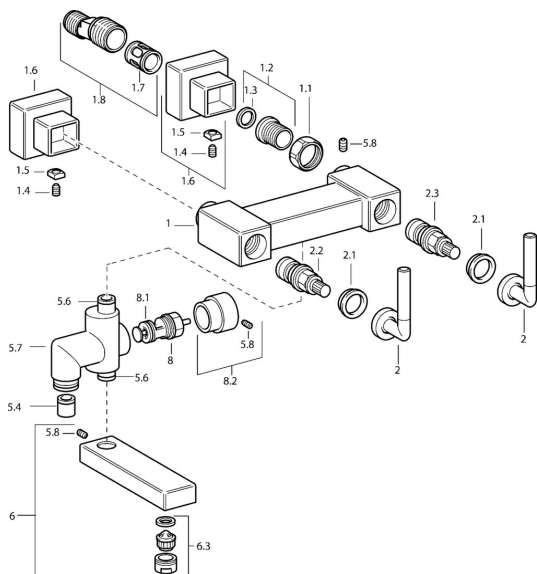

## Náhradní díly

### SP50152102

	Název	Kód
1.1	Připojovací matice, G3/4, AF30	59902230
1.2	Seat, G1/2, L, WAF10	59904618
1.3	Těsnící kroužek, 23.9x15.2x2	59902689
1.6	Kryt příruby Chrom <b>Ukončeno</b>	59912685
1.7	Tlumič	59904792
1.8	Excentrická spojka, G3/4xG1/2, DN15	59910254
2	Páka Chrom <b>Ukončeno</b>	59912676
2.1	Záslepka Modrá/červená <b>Ukončeno</b>	59912664
2.2	Vršek <b>Ukončeno</b>	59912665
2.3	Ovládací části s barevnými kroužky <b>Ukončeno</b>	59912666
5.4	Zpětný ventil	59905714
5.6	O-kroužek, d 13.95x2.62 <b>Ukončeno</b>	59912686
5.8	Kolík, M5x6, SW2.6 <b>Ukončeno</b>	59912477
6	Výtokové rameno Chrom <b>Ukončeno</b>	59912688
6.3	Aerator, M28x1 D Chrom	59907198
8	Přepínač Chrom	59911156
8.1	Těsnící sada	59904791
8.2	Ovládací táhlo vypouštěcího ventilu Chrom <b>Ukončeno</b>	59912687