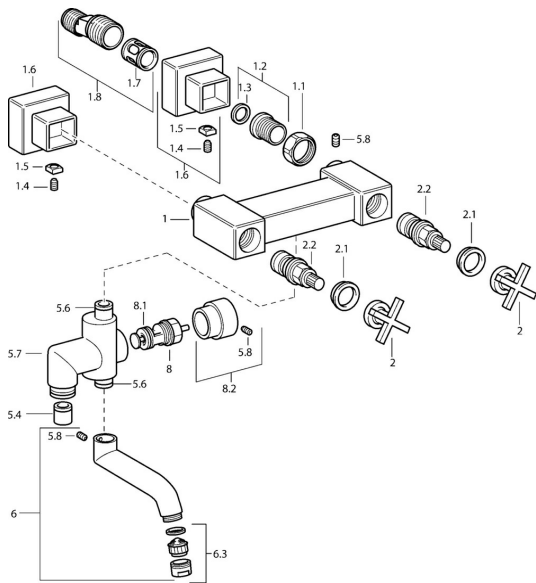

EAN: 4015474072435
static.hansa.com/50142101

Parti di ricambio

SP50142101

	Nome	Codice
1.1	Dado di collegamento, G3/4, AF30	59902230
1.2	Seat, G1/2, L, WAF10	59904618
1.3	Anello di tenuta, 23.9x15.2x2	59902689
1.6	Piastra Cromo Fuori produzione	59912685
1.7	Silenziatore	59904792
1.8	Connettore eccentrico, G3/4xG1/2, DN15	59910254
2	Leva Cromo Fuori produzione	59912663
2.1	Tappo Blu/Rosso Fuori produzione	59912664
2.2	Vitone Fuori produzione	59912665
5.4	Valvola antiriflusso	59905714
5.6	O-ring, d 13.95x2.62 Fuori produzione	59912686
5.8	, M5x6, SW2.6 Fuori produzione	59912477
6	Bocca Cromo Fuori produzione	59912692
6.3	Aereatore Fuori produzione	59912689
8	Deviatore Cromo	59911156
8.1	Kit di guarnizione	59904791
8.2	Asta saltarello Cromo Fuori produzione	59912687