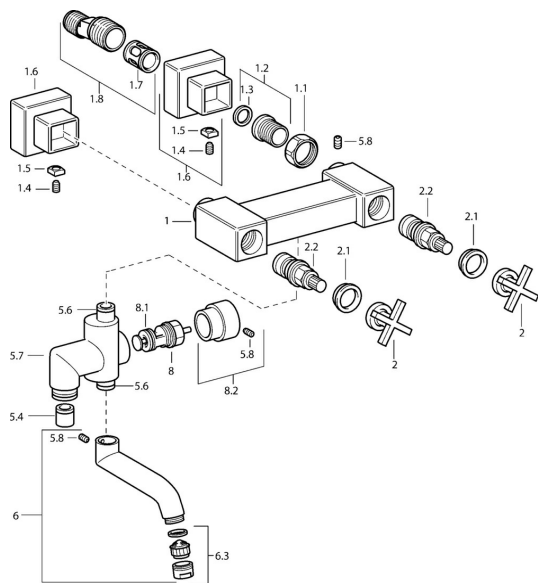

EAN: 4015474072435
static.hansa.com/50142101

Pièces de rechange

SP50142101

	Nom	Code
1.1	Écrou de connexion, G3/4, AF30	59902230
1.2	Siège, G1/2, L, WAF10	59904618
1.3	Joint, 23.9x15.2x2	59902689
1.6	Rosaces Chrome Arrêté	59912685
1.7	Silencieux	59904792
1.8	Connecteur excentrique, G3/4xG1/2, DN15	59910254
2	Levier Chrome Arrêté	59912663
2.1	Capuchon Bleu/Rouge Arrêté	59912664
2.2	Tête Arrêté	59912665
5.4	Clapet anti-retour	59905714
5.6	Joint, d 13.95x2.62 Arrêté	59912686
5.8	Goupille, M5x6, SW2.6 Arrêté	59912477
6	Bec Chrome Arrêté	59912692
6.3	Aérateur Arrêté	59912689
8	Inverseur Chrome	59911156
8.1	Set de fixation pour bec	59904791
8.2	Tirette de vidage Chrome Arrêté	59912687