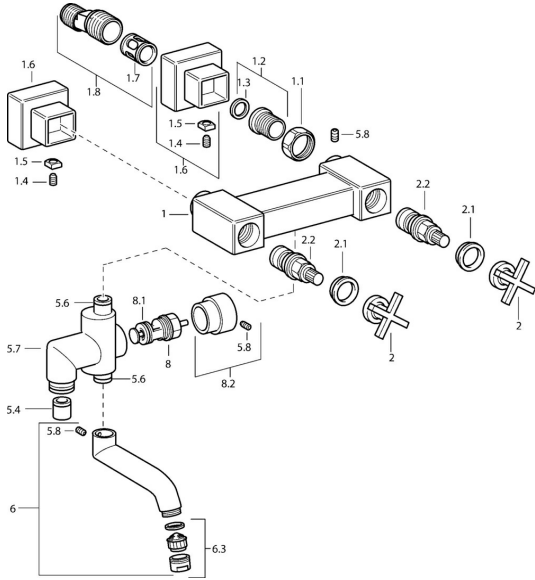

EAN: 4015474072435
static.hansa.com/50142101

Ersatzteile

SP50142101

	Name	Art.-Nr.
1.1	Anschlussmutter, G3/4, AF30	59902230
1.2	Sitz, G1/2, L, WAF10	59904618
1.3	Haltering, 23.9x15.2x2	59902689
1.6	Rosette Chrom Ausgelaufen	59912685
1.7	Schalldämpfer	59904792
1.8	Exzenter-Anschluss, G3/4xG1/2, DN15	59910254
2	Hebel Chrom Ausgelaufen	59912663
2.1	Dekorkappe Blau/Rot Ausgelaufen	59912664
2.2	Oberteil Ausgelaufen	59912665
5.4	Rückschlagventil	59905714
5.6	O-Ring, d 13.95x2.62 Ausgelaufen	59912686
5.8	Stift, M5x6, SW2.6 Ausgelaufen	59912477
6	Auslauf Chrom Ausgelaufen	59912692
6.3	Luftsprudler Ausgelaufen	59912689
8	Umsteller, automatisch Chrom	59911156
8.1	Dichtungskit	59904791
8.2	Zugstange mit Knopf Chrom Ausgelaufen	59912687