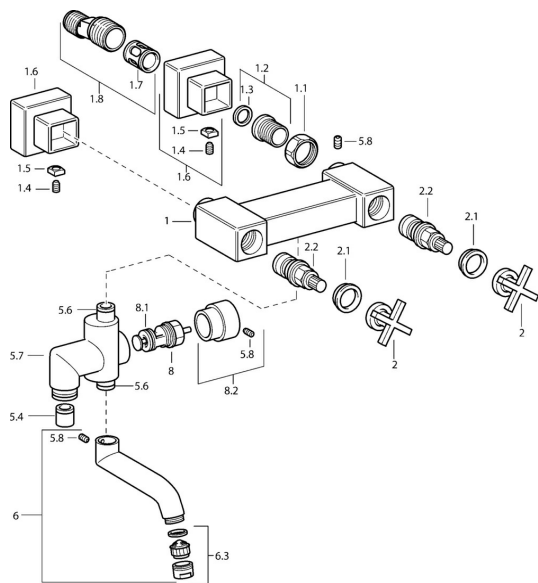

## Náhradní díly

### SP50142101

	Název	Kód
1.1	Připojovací matice, G3/4, AF30	59902230
1.2	Seat, G1/2, L, WAF10	59904618
1.3	Těsnící kroužek, 23.9x15.2x2	59902689
1.6	Kryt příruby Chrom <b>Ukončeno</b>	59912685
1.7	Tlumič	59904792
1.8	Excentrická spojka, G3/4xG1/2, DN15	59910254
2	Páka Chrom <b>Ukončeno</b>	59912663
2.1	Záslepka Modrá/červená <b>Ukončeno</b>	59912664
2.2	Vršek <b>Ukončeno</b>	59912665
5.4	Zpětný ventil	59905714
5.6	O-kroužek, d 13.95x2.62 <b>Ukončeno</b>	59912686
5.8	Kolík, M5x6, SW2.6 <b>Ukončeno</b>	59912477
6	Výtokové rameno Chrom <b>Ukončeno</b>	59912692
6.3	Aerator <b>Ukončeno</b>	59912689
8	Přepínač Chrom	59911156
8.1	Těsnící sada	59904791
8.2	Ovládací táhlo vypouštěcího ventilu Chrom <b>Ukončeno</b>	59912687