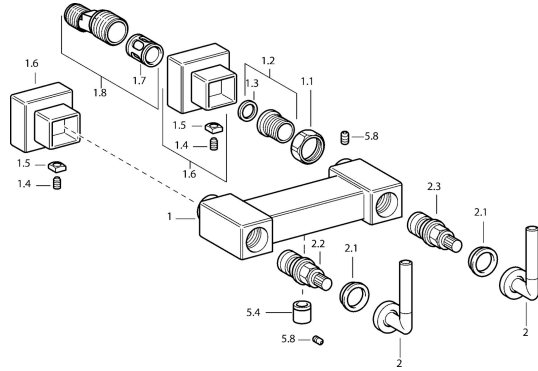

EAN: 4015474072572
static.hansa.com/50130102

Náhradné diely

SP50130102

	Názov	Kód
1.1	Pripojovacie matice, G3/4, AF30	59902230
1.2	Seat, G1/2, L, WAF10	59904618
1.3	Tesniaci krúžok, 23.9x15.2x2	59902689
1.6	Kryt príruby Chróm Ukončené	59912685
1.7	Tlmič	59904792
1.8	Excentrická spojka, G3/4xG1/2, DN15	59910254
2	Ovládacia rukoväť Chróm Ukončené	59912676
2.1	Záslepka Modrá/Červená Ukončené	59912664
2.2	Sedlo Ukončené	59912665
2.3	Ovládacia časť s farebnými krúžkami Ukončené	59912666
5.4	Spätný ventil	59905714
5.8	, M5x6, SW2.6 Ukončené	59912477