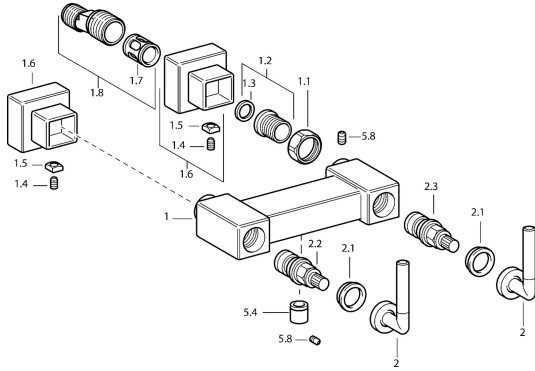

EAN: 4015474072572
static.hansa.com/50130102

Reserveonderdelen

SP50130102

	Naam	Code
1.1	Aansluiting moer, G3/4, AF30	59902230
1.2	Zetel, G1/2, L, WAF10	59904618
1.3	Borgring, 23.9x15.2x2	59902689
1.6	Afdekplaat Chroom Stopgezet	59912685
1.7	Geluiddemper	59904792
1.8	Excentrieke aansluiting, G3/4xG1/2, DN15	59910254
2	Hendel Chroom Stopgezet	59912676
2.1	Sierdop Blauw/Rood Stopgezet	59912664
2.2	Binnenwerk Stopgezet	59912665
2.3	Binnenwerk Stopgezet	59912666
5.4	Terugslagklep	59905714
5.8	Pin, M5x6, SW2.6 Stopgezet	59912477