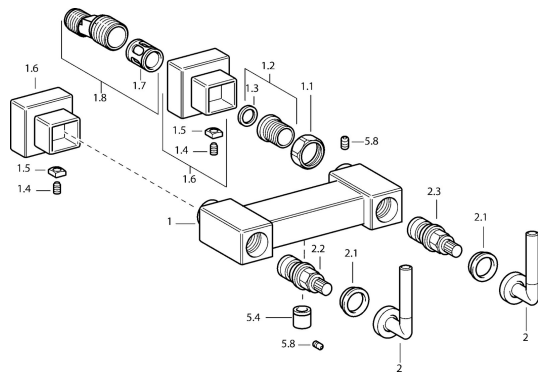

## Parti di ricambio

### SP50130102

	Nome	Codice
1.1	Dado di collegamento, G3/4, AF30	59902230
1.2	Seat, G1/2, L, WAF10	59904618
1.3	Anello di tenuta, 23.9x15.2x2	59902689
1.6	Piastra Cromo <b>Fuori produzione</b>	59912685
1.7	Silenziatore	59904792
1.8	Connettore eccentrico, G3/4xG1/2, DN15	59910254
2	Leva Cromo <b>Fuori produzione</b>	59912676
2.1	Tappo Blu/Rosso <b>Fuori produzione</b>	59912664
2.2	Vitone <b>Fuori produzione</b>	59912665
2.3	Vitone in ceramica con cappucci colorati <b>Fuori produzione</b>	59912666
5.4	Valvola antiriflusso	59905714
5.8	, M5x6, SW2.6 <b>Fuori produzione</b>	59912477