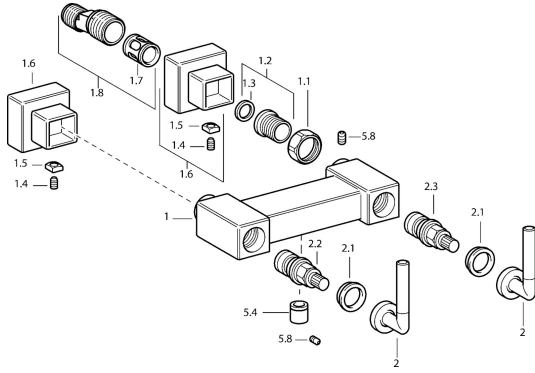

EAN: 4015474072572
static.hansa.com/50130102

Pièces de rechange

SP50130102

	Nom	Code
1.1	Écrou de connexion, G3/4, AF30	59902230
1.2	Siège, G1/2, L, WAF10	59904618
1.3	Joint, 23.9x15.2x2	59902689
1.6	Rosaces Chrome Arrêté	59912685
1.7	Silencieux	59904792
1.8	Connecteur excentrique, G3/4xG1/2, DN15	59910254
2	Levier Chrome Arrêté	59912676
2.1	Capuchon Bleu/Rouge Arrêté	59912664
2.2	Tête Arrêté	59912665
2.3	Croisillon et tête céramique Arrêté	59912666
5.4	Clapet anti-retour	59905714
5.8	Goupille, M5x6, SW2.6 Arrêté	59912477