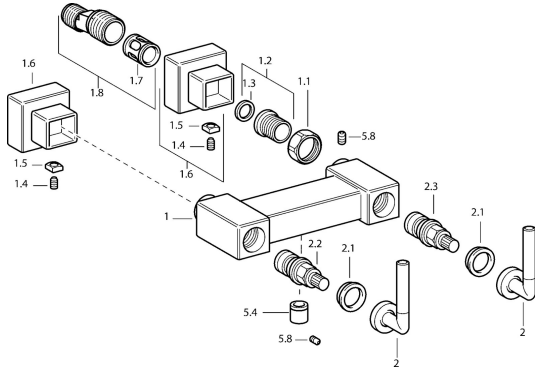

EAN: 4015474072572
static.hansa.com/50130102

Ersatzteile

SP50130102

	Name	Art.-Nr.
1.1	Anschlussmutter, G3/4, AF30	59902230
1.2	Sitz, G1/2, L, WAF10	59904618
1.3	Haltering, 23.9x15.2x2	59902689
1.6	Rosette Chrom Ausgelaufen	59912685
1.7	Schalldämpfer	59904792
1.8	Exzenter-Anschluss, G3/4xG1/2, DN15	59910254
2	Hebel Chrom Ausgelaufen	59912676
2.1	Dekorkappe Blau/Rot Ausgelaufen	59912664
2.2	Oberteil Ausgelaufen	59912665
2.3	Keramik-Oberteil Ausgelaufen	59912666
5.4	Rückschlagventil	59905714
5.8	Stift, M5x6, SW2.6 Ausgelaufen	59912477