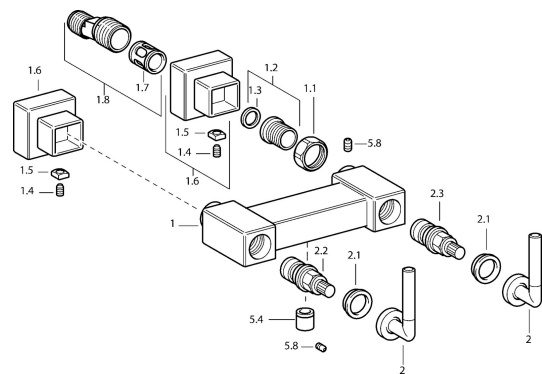

EAN: 4015474072572
static.hansa.com/50130102

Náhradní díly

SP50130102

	Název	Kód
1.1	Připojovací matice, G3/4, AF30	59902230
1.2	Seat, G1/2, L, WAF10	59904618
1.3	Těsnící kroužek, 23.9x15.2x2	59902689
1.6	Kryt příruby Chrom Ukončeno	59912685
1.7	Tlumič	59904792
1.8	Excentrická spojka, G3/4xG1/2, DN15	59910254
2	Páka Chrom Ukončeno	59912676
2.1	Záslepka Modrá/červená Ukončeno	59912664
2.2	Vršek Ukončeno	59912665
2.3	Ovládací části s barevnými kroužky Ukončeno	59912666
5.4	Zpětný ventil	59905714
5.8	Kolík, M5x6, SW2.6 Ukončeno	59912477