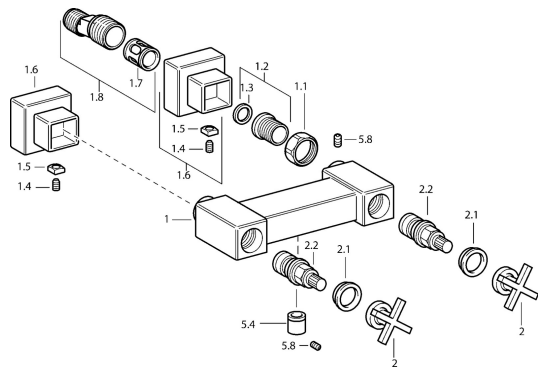

## Náhradné diely

### SP50120101

	Názov	Kód
1.1	Pripojovacie matice, G3/4, AF30	59902230
1.2	Seat, G1/2, L, WAF10	59904618
1.3	Tesniaci krúžok, 23,9x15,2x2	59902689
1.6	Kryt príruby Chróm <b>Ukončené</b>	59912685
1.7	Tlmič	59904792
1.8	Excentrická spojka, G3/4xG1/2, DN15	59910254
2	Ovládacia rukoväť Chróm <b>Ukončené</b>	59912663
2.1	Záslepka Modrá/Červená <b>Ukončené</b>	59912664
2.2	Sedlo <b>Ukončené</b>	59912665
5.4	Spätný ventil	59905714
5.8	, M5x6, SW2.6 <b>Ukončené</b>	59912477