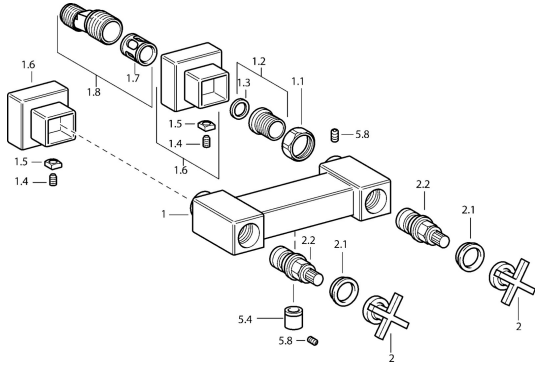

EAN: 4015474072428
static.hansa.com/50120101

Reserveonderdelen

SP50120101

	Naam	Code
1.1	Aansluiting moer, G3/4, AF30	59902230
1.2	Zetel, G1/2, L, WAF10	59904618
1.3	Borgring, 23.9x15.2x2	59902689
1.6	Afdekplaat Chroom Stopgezet	59912685
1.7	Geluiddemper	59904792
1.8	Excentrieke aansluiting, G3/4xG1/2, DN15	59910254
2	Hendel Chroom Stopgezet	59912663
2.1	Sierdop Blauw/Rood Stopgezet	59912664
2.2	Binnenwerk Stopgezet	59912665
5.4	Terugslagklep	59905714
5.8	Pin, M5x6, SW2.6 Stopgezet	59912477