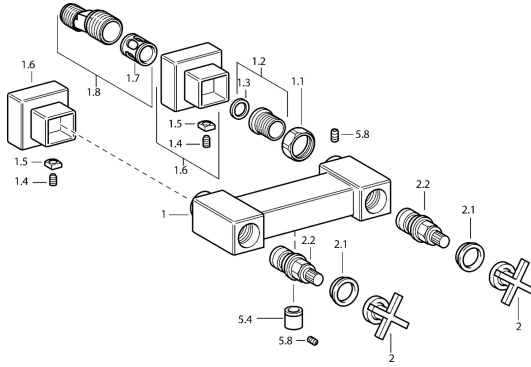

EAN: 4015474072428
static.hansa.com/50120101

Parti di ricambio

SP50120101

	Nome	Codice
1.1	Dado di collegamento, G3/4, AF30	59902230
1.2	Seat, G1/2, L, WAF10	59904618
1.3	Anello di tenuta, 23.9x15.2x2	59902689
1.6	Piastra Cromo Fuori produzione	59912685
1.7	Silenziatore	59904792
1.8	Connettore eccentrico, G3/4xG1/2, DN15	59910254
2	Leva Cromo Fuori produzione	59912663
2.1	Tappo Blu/Rosso Fuori produzione	59912664
2.2	Vitone Fuori produzione	59912665
5.4	Valvola antiriflusso	59905714
5.8	, M5x6, SW2.6 Fuori produzione	59912477