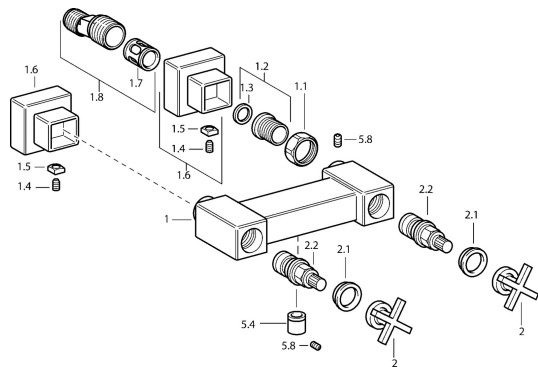

EAN: 4015474072428

static.hansa.com/50120101

Pièces de rechange

SP50120101

	Nom	Code
1.1	Écrou de connexion, G3/4, AF30	59902230
1.2	Siège, G1/2, L, WAF10	59904618
1.3	Joint, 23.9x15.2x2	59902689
1.6	Rosaces Chrome Arrêté	59912685
1.7	Silencieux	59904792
1.8	Connecteur excentrique, G3/4xG1/2, DN15	59910254
2	Levier Chrome Arrêté	59912663
2.1	Capuchon Bleu/Rouge Arrêté	59912664
2.2	Tête Arrêté	59912665
5.4	Clapet anti-retour	59905714
5.8	Goupille, M5x6, SW2.6 Arrêté	59912477