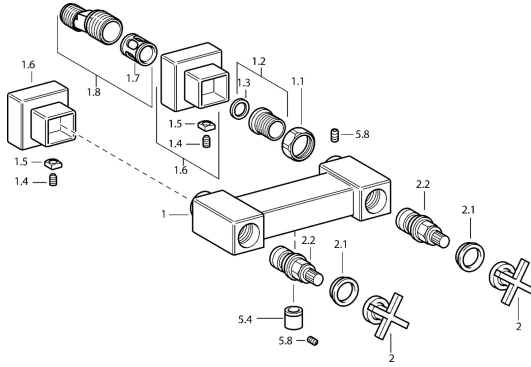

EAN: 4015474072428
static.hansa.com/50120101

Ersatzteile

SP50120101

	Name	Art.-Nr.
1.1	Anschlussmutter, G3/4, AF30	59902230
1.2	Sitz, G1/2, L, WAF10	59904618
1.3	Haltering, 23.9x15.2x2	59902689
1.6	Rosette Chrom Ausgelaufen	59912685
1.7	Schalldämpfer	59904792
1.8	Exzenter-Anschluss, G3/4xG1/2, DN15	59910254
2	Hebel Chrom Ausgelaufen	59912663
2.1	Dekorkappe Blau/Rot Ausgelaufen	59912664
2.2	Oberteil Ausgelaufen	59912665
5.4	Rückschlagventil	59905714
5.8	Stift, M5x6, SW2.6 Ausgelaufen	59912477