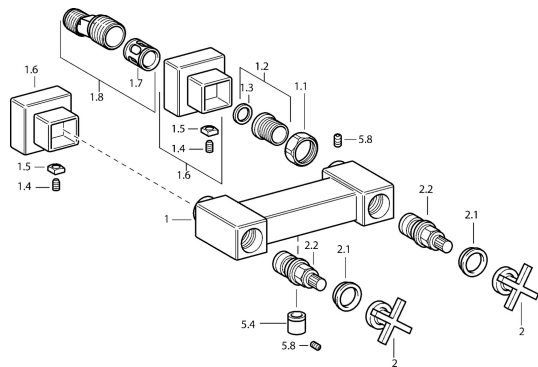

EAN: 4015474072428
static.hansa.com/50120101

Náhradní díly

SP50120101

	Název	Kód
1.1	Připojovací matice, G3/4, AF30	59902230
1.2	Seat, G1/2, L, WAF10	59904618
1.3	Těsnící kroužek, 23,9x15,2x2	59902689
1.6	Kryt příruby Chrom Ukončeno	59912685
1.7	Tlumič	59904792
1.8	Excentrická spojka, G3/4xG1/2, DN15	59910254
2	Páka Chrom Ukončeno	59912663
2.1	Záslepka Modrá/červená Ukončeno	59912664
2.2	Vršek Ukončeno	59912665
5.4	Zpětný ventil	59905714
5.8	Kolík, M5x6, SW2.6 Ukončeno	59912477