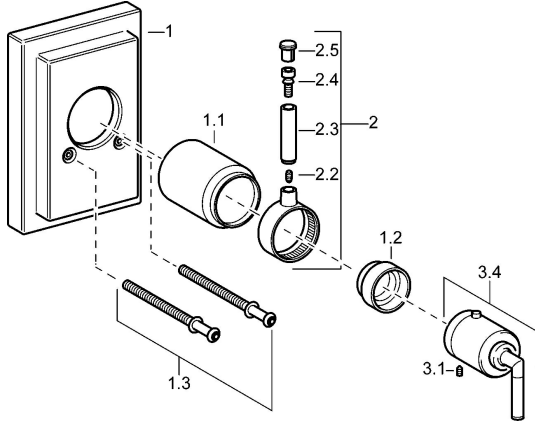

EAN: 4015474072541
static.hansa.com/50119102

Reserveonderdelen

SP50119102

	Naam	Code
1	Kap Stopgezet	59912600
1.1	Kap Chroom Stopgezet	59912327
1.2	Temperature adjustment limiter Chroom	59906355
1.3	Schroef, M5x75, SW3 Stopgezet	59912602
2	Hendel Stopgezet	59912603
3.1	Schroef, M6x16, SW2.5	59911727
3.3	Rebound pin	59912005
3.4	Temperatuur hendel Stopgezet	59912605
N.I.	Inbouwverlengstuk compleet, 35 mm	59911438