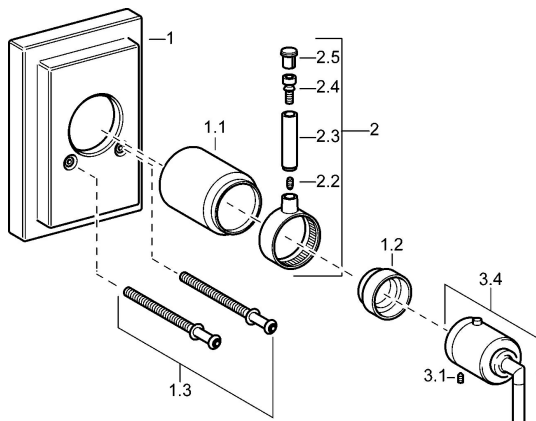

EAN: 4015474072541
static.hansa.com/50119102

Náhradní díly

SP50119102

	Název	Kód
1	Krytka Ukončeno	59912600
1.1	Krytka Chrom Ukončeno	59912327
1.2	Temperature adjustment limiter Chrom	59906355
1.3	Šroub, M5x75, SW3 Ukončeno	59912602
2	Páka Ukončeno	59912603
3.1	Šroub, M6x16, SW2.5	59911727
3.3	Rebound pin	59912005
3.4	Ovladač regulátoru teploty Ukončeno	59912605
N.I.	Nástavec-sada, 35 mm	59911438