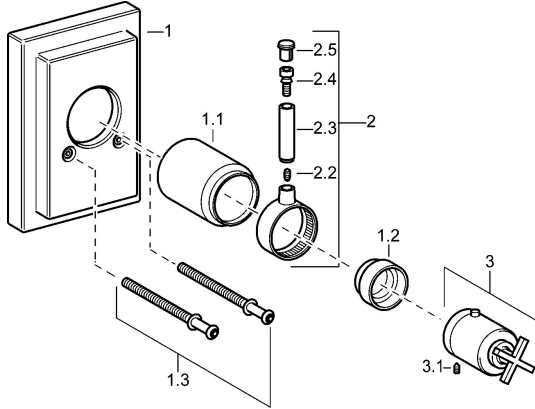

## Reserveonderdelen

### SP50109101

	Naam	Code
1	Kap <b>Stopgezet</b>	59912600
1.1	Kap Chrom <b>Stopgezet</b>	59912327
1.2	Temperature adjustment limiter Chrom	59906355
1.3	Schroef, M5x75, SW3 <b>Stopgezet</b>	59912602
2	Hendel <b>Stopgezet</b>	59912603
3	Temperatuur hendel <b>Stopgezet</b>	59912604
3.1	Schroef, M6x16, SW2.5	59911727
3.3	Rebound pin	59912005
N.I.	Inbouwverlengstuk compleet, 35 mm	59911438