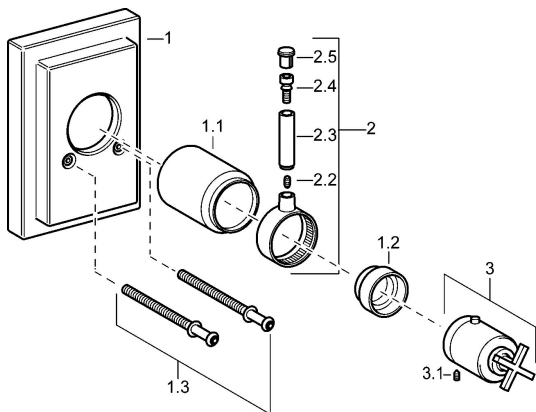

## Parti di ricambio

### SP50109101

	Nome	Codice
1	Cappuccio <b>Fuori produzione</b>	59912600
1.1	Cappuccio Cromo <b>Fuori produzione</b>	59912327
1.2	Temperature adjustment limiter Cromo	59906355
1.3	Screw, M5x75, SW3 <b>Fuori produzione</b>	59912602
2	Leva <b>Fuori produzione</b>	59912603
3	Maniglia per regolazione della temperatura <b>Fuori produzione</b>	59912604
3.1	Screw, M6x16, SW2.5	59911727
3.3	Rebound pin	59912005
N.I.	Prolunga, 35 mm	59911438