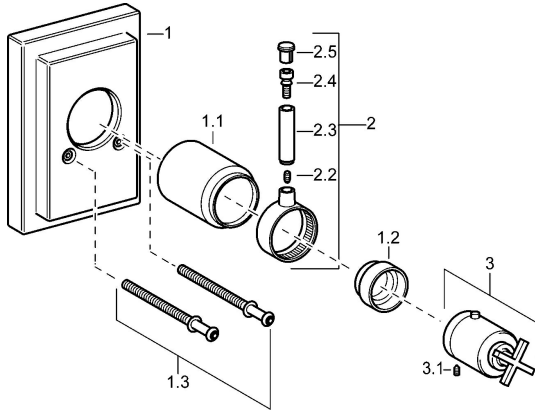

EAN: 4015474072411
static.hansa.com/50109101

Pièces de rechange

SP50109101

	Nom	Code
1	Chape Arrêté	59912600
1.1	Chape Chrome Arrêté	59912327
1.2	Temperature adjustment limiter Chrome	59906355
1.3	Vis, M5x75, SW3 Arrêté	59912602
2	Levier Arrêté	59912603
3	Croisillon réglage de température Arrêté	59912604
3.1	Vis, M6x16, SW2.5	59911727
3.3	Rebound pin	59912005
N.I.	Rallonge pour mitigeur encastrés, 35 mm	59911438