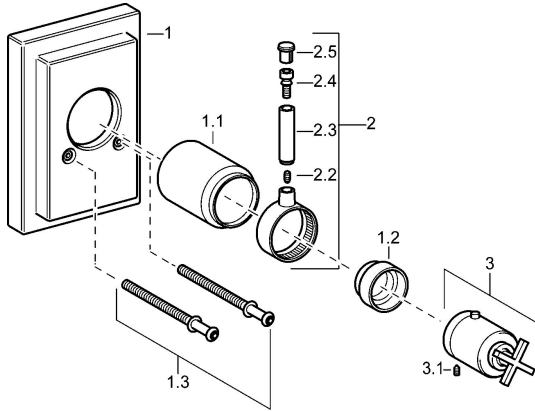

EAN: 4015474072411
static.hansa.com/50109101

Ersatzteile

SP50109101

	Name	Art.-Nr.
1	Abdeckkappe Ausgelaufen	59912600
1.1	Abdeckkappe Chrom Ausgelaufen	59912327
1.2	Temperatur-Anschlagring Chrom	59906355
1.3	Schraube, M5x75, SW3 Ausgelaufen	59912602
2	Hebel Ausgelaufen	59912603
3	Temperatur-Wählgriff Ausgelaufen	59912604
3.1	Schraube, M6x16, SW2.5	59911727
3.3	Anschlagstift	59912005
N.I.	Verlängerungssatz, 35 mm	59911438