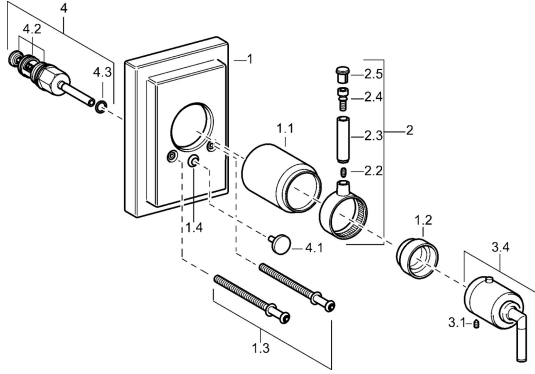

## Reserveonderdelen

### SP50099102

	Naam	Code
1	Afdekplaat <span>Stopgezet</span>	59912601
1.1	Kap Chroom <span>Stopgezet</span>	59912327
1.2	Temperature adjustment limiter Chroom	59906355
1.3	Schroef, M5x75, SW3 <span>Stopgezet</span>	59912602
1.4	Kapmet begrenzer keuken	59904846
2	Hendel <span>Stopgezet</span>	59912603
3.1	Schroef, M6x16, SW2.5	59911727
3.3	Rebound pin	59912005
3.4	Temperatuur hendel <span>Stopgezet</span>	59912605
4	Omsteller Chroom	59911156
4.2	Dichting	59904791
4.3	O-ring, d 4x1	59902331
N.I.	Inbouwverlengstuk compleet, 35 mm	59911438