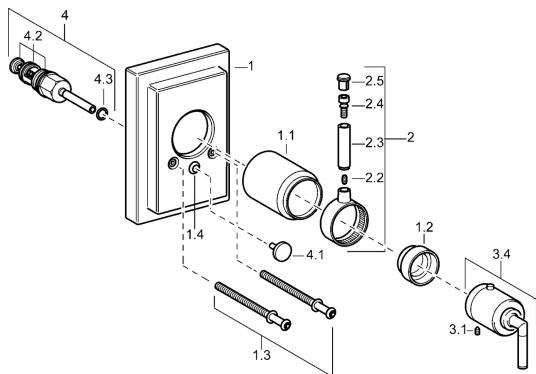

EAN: 4015474072534
static.hansa.com/50099102

Parti di ricambio

SP50099102

	Nome	Codice
1	Piastra Fuori produzione	59912601
1.1	Cappuccio Cromo Fuori produzione	59912327
1.2	Temperature adjustment limiter Cromo	59906355
1.3	Screw, M5x75, SW3 Fuori produzione	59912602
1.4	Pezzi di guida	59904846
2	Leva Fuori produzione	59912603
3.1	Screw, M6x16, SW2.5	59911727
3.3	Rebound pin	59912005
3.4	Maniglia per regolazione della temperatura Fuori produzione	59912605
4	Deviatore Cromo	59911156
4.2	Kit di guarnizione	59904791
4.3	O-ring, d 4x1	59902331
N.I.	Prolunga, 35 mm	59911438