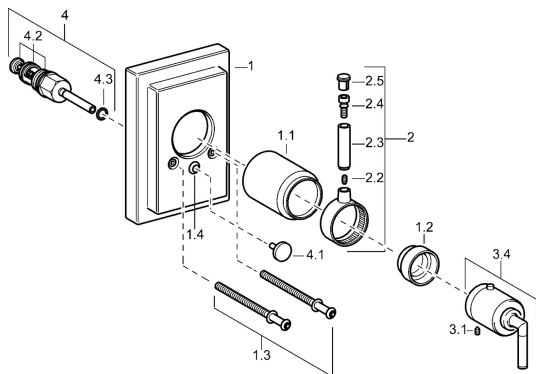

EAN: 4015474072534
static.hansa.com/50099102

Pièces de rechange

SP50099102

	Nom	Code
1	Rosaces Arrêté	59912601
1.1	Chape Chrome Arrêté	59912327
1.2	Temperature adjustment limiter Chrome	59906355
1.3	Vis, M5x75, SW3 Arrêté	59912602
1.4	Chape crantée	59904846
2	Levier Arrêté	59912603
3.1	Vis, M6x16, SW2.5	59911727
3.3	Rebound pin	59912005
3.4	Croisillon réglage de température Arrêté	59912605
4	Inverseur Chrome	59911156
4.2	Set de fixation pour bec	59904791
4.3	Joint, d 4x1	59902331
N.I.	Rallonge pour mitigeur encastrés, 35 mm	59911438