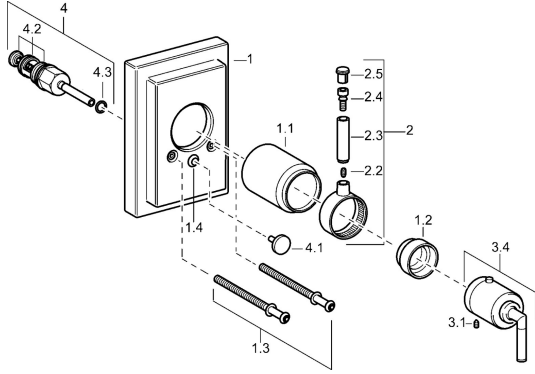

## Ersatzteile

### SP50099102

	Name	Art.-Nr.
1	Rosette <b>Ausgelaufen</b>	59912601
1.1	Abdeckkappe Chrom <b>Ausgelaufen</b>	59912327
1.2	Temperatur-Anschlagring Chrom	59906355
1.3	Schraube, M5x75, SW3 <b>Ausgelaufen</b>	59912602
1.4	Führungsstück	59904846
2	Hebel <b>Ausgelaufen</b>	59912603
3.1	Schraube, M6x16, SW2.5	59911727
3.3	Anschlagstift	59912005
3.4	Temperatureinstellgriff <b>Ausgelaufen</b>	59912605
4	Umsteller, automatisch Chrom	59911156
4.2	Dichtungskit	59904791
4.3	O-Ring, d 4x1	59902331
N.I.	Verlängerungssatz, 35 mm	59911438