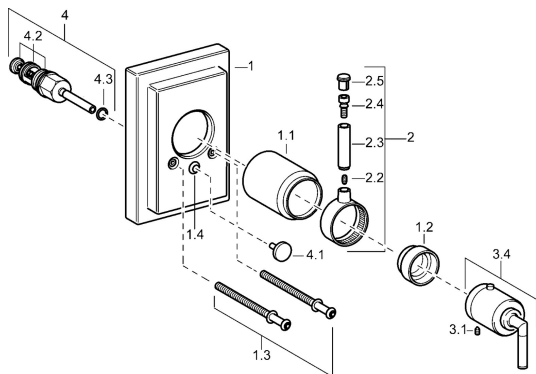

EAN: 4015474072534
static.hansa.com/50099102

Náhradní díly

SP50099102

	Název	Kód
1	Kryt příruby Ukončeno	59912601
1.1	Krytka Chrom Ukončeno	59912327
1.2	Temperature adjustment limiter Chrom	59906355
1.3	Šroub, M5x75, SW3 Ukončeno	59912602
1.4	Krytka Eko dřez	59904846
2	Páka Ukončeno	59912603
3.1	Šroub, M6x16, SW2.5	59911727
3.3	Rebound pin	59912005
3.4	Ovladač regulátoru teploty Ukončeno	59912605
4	Přepínač Chrom	59911156
4.2	Těsnící sada	59904791
4.3	O-kroužek, d 4x1	59902331
N.I.	Nástavec-sada, 35 mm	59911438