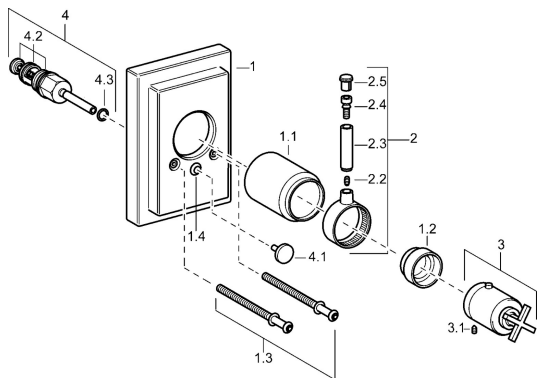

### SP50089101

	Názov	Kód
1	Kryt príruby <b>Ukončené</b>	59912601
1.1	Krytka Chróm <b>Ukončené</b>	59912327
1.2	Temperature adjustment limiter Chróm	59906355
1.3	Skrutka, M5x75, SW3 <b>Ukončené</b>	59912602
1.4	Krytka Eko drez-kapna	59904846
2	Ovládacia rukoväť <b>Ukončené</b>	59912603
3	Rukoväť regulátora teploty <b>Ukončené</b>	59912604
3.1	Skrutka, M6x16, SW2.5	59911727
3.3	Rebound pin	59912005
4	Prepínač Chróm	59911156
4.2	Tesnenie sada	59904791
4.3	O-kružok, d 4x1	59902331
N.I.	Nadstavňý segment, 35 mm	59911438