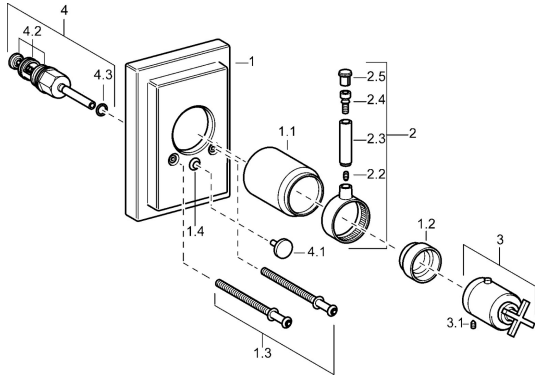

## Reserveonderdelen

### SP50089101

	Naam	Code
1	Afdekplaat <span style="background-color: #cccccc;">Stopgezet</span>	59912601
1.1	Kap Chroom <span style="background-color: #cccccc;">Stopgezet</span>	59912327
1.2	Temperature adjustment limiter Chroom	59906355
1.3	Schroef, M5x75, SW3 <span style="background-color: #cccccc;">Stopgezet</span>	59912602
1.4	Kapmet begrenzer keuken	59904846
2	Hendel <span style="background-color: #cccccc;">Stopgezet</span>	59912603
3	Temperatuur hendel <span style="background-color: #cccccc;">Stopgezet</span>	59912604
3.1	Schroef, M6x16, SW2.5	59911727
3.3	Rebound pin	59912005
4	Omsteller Chroom	59911156
4.2	Dichting	59904791
4.3	O-ring, d 4x1	59902331
N.I.	Inbouwverlengstuk compleet, 35 mm	59911438