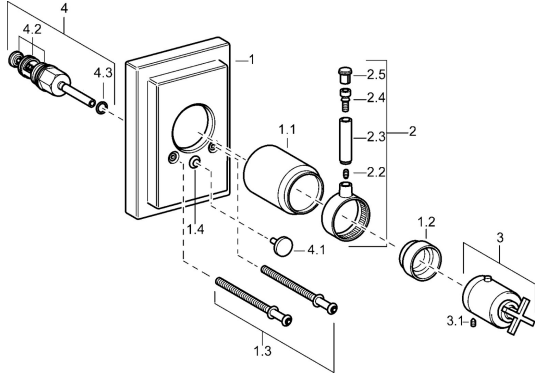

EAN: 4015474072404
static.hansa.com/50089101

Parti di ricambio

SP50089101

	Nome	Codice
1	Piastra Fuori produzione	59912601
1.1	Cappuccio Cromo Fuori produzione	59912327
1.2	Temperature adjustment limiter Cromo	59906355
1.3	Screw, M5x75, SW3 Fuori produzione	59912602
1.4	Pezzi di guida	59904846
2	Leva Fuori produzione	59912603
3	Maniglia per regolazione della temperatura Fuori produzione	59912604
3.1	Screw, M6x16, SW2.5	59911727
3.3	Rebound pin	59912005
4	Deviatore Cromo	59911156
4.2	Kit di guarnizione	59904791
4.3	O-ring, d 4x1	59902331
N.I.	Prolunga, 35 mm	59911438