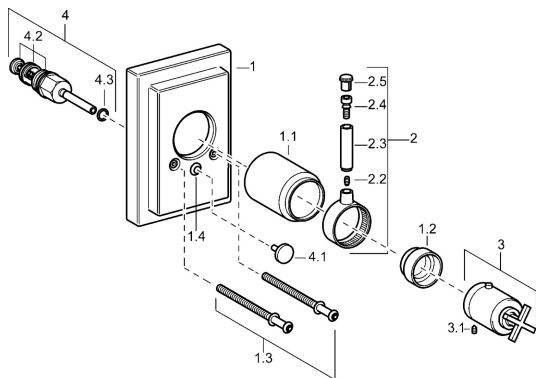

## Pièces de rechange

### SP50089101

	Nom	Code
1	Rosaces <b>Arrêté</b>	59912601
1.1	Chape Chrome <b>Arrêté</b>	59912327
1.2	Temperature adjustment limiter Chrome	59906355
1.3	Vis, M5x75, SW3 <b>Arrêté</b>	59912602
1.4	Chape crantée	59904846
2	Levier <b>Arrêté</b>	59912603
3	Croisillon réglage de température <b>Arrêté</b>	59912604
3.1	Vis, M6x16, SW2.5	59911727
3.3	Rebound pin	59912005
4	Inverseur Chrome	59911156
4.2	Set de fixation pour bec	59904791
4.3	Joint, d 4x1	59902331
N.I.	Rallonge pour mitigeur encastrés, 35 mm	59911438