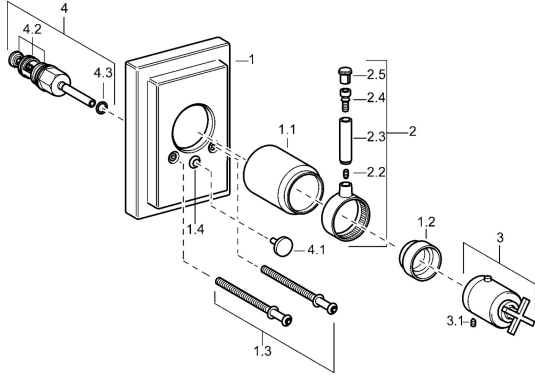

EAN: 4015474072404
static.hansa.com/50089101

Ersatzteile

SP50089101

	Name	Art.-Nr.
1	Rosette Ausgelaufen	59912601
1.1	Abdeckkappe Chrom Ausgelaufen	59912327
1.2	Temperatur-Anschlagring Chrom	59906355
1.3	Schraube, M5x75, SW3 Ausgelaufen	59912602
1.4	Führungsstück	59904846
2	Hebel Ausgelaufen	59912603
3	Temperatur-Wählgriff Ausgelaufen	59912604
3.1	Schraube, M6x16, SW2.5	59911727
3.3	Anschlagstift	59912005
4	Umsteller, automatisch Chrom	59911156
4.2	Dichtungskit	59904791
4.3	O-Ring, d 4x1	59902331
N.I.	Verlängerungssatz, 35 mm	59911438