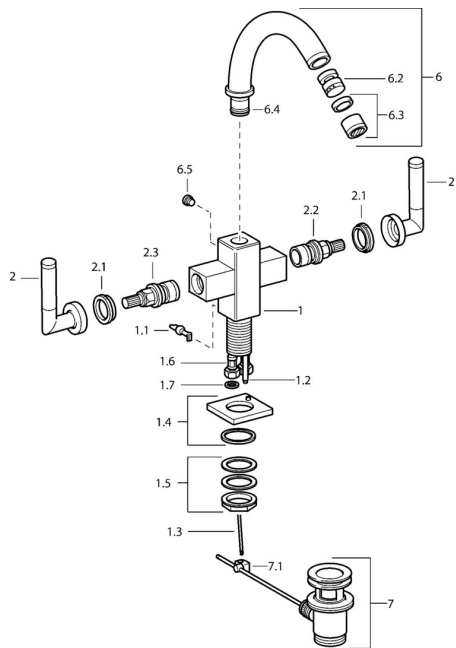

EAN: 4015474072527
static.hansa.com/50073202

Náhradné diely

SP50073202

| | Názov | Kód |
|-----|---|----------|
| 1.1 | Ovládacía rukoväť Chróm Ukončené | 59912670 |
| 1.2 | Spojovacie potrubie, M5 Ukončené | 59912671 |
| 1.4 | Výtokové rameno Chróm Ukončené | 59912667 |
| 1.5 | Upevňovací set Ukončené | 59912668 |
| 1.6 | Pripájacie hadičky Ukončené | 59912673 |
| 2 | Ovládacía rukoväť Chróm Ukončené | 59912676 |
| 2.1 | Záslepka Modrá/Červená Ukončené | 59912664 |
| 2.2 | Sedlo Ukončené | 59912665 |
| 2.3 | Ovládacía časť s farebnými krúžkami Ukončené | 59912666 |
| 6 | Výtokové rameno Chróm Ukončené | 59912679 |
| 6.2 | Aerator s guľovým kĺbom Ukončené | 59905132 |
| 6.3 | Aerator, M22x1 A Ukončené | 59902365 |
| 6.4 | Tesnenie sada Ukončené | 59912661 |
| 6.5 | Skrutka Ukončené | 59912672 |
| 7 | Vypúšťací ventil umývadla Chróm | 59904620 |
| 7.1 | Spojovací diel tiahla | 59904624 |