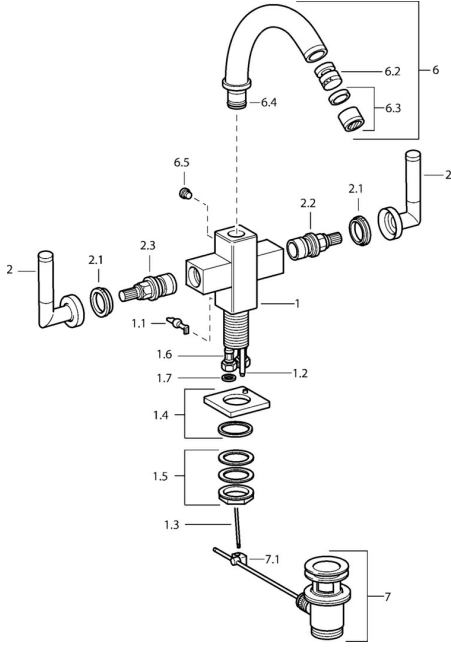

EAN: 4015474072527
static.hansa.com/50073202

Reserveonderdelen

SP50073202

	Naam	Code
1.1	Hendel Chroom Stopgezet	59912670
1.2	Koppelingsbuisdeel], M5 Stopgezet	59912671
1.4	Uitloop Chroom Stopgezet	59912667
1.5	Bevestigingsset Stopgezet	59912668
1.6	Slangen Stopgezet	59912673
2	Hendel Chroom Stopgezet	59912676
2.1	Sierdop Blauw/Rood Stopgezet	59912664
2.2	Binnenwerk Stopgezet	59912665
2.3	Binnenwerk Stopgezet	59912666
6	Uitloop Chroom Stopgezet	59912679
6.2	Mousseur Stopgezet	59905132
6.3	Mousseur, M22x1 A Stopgezet	59902365
6.4	Dichting Stopgezet	59912661
6.5	Schroef Stopgezet	59912672
7	Wastegarnituur Chroom	59904620
7.1	Gewrichtstuk	59904624