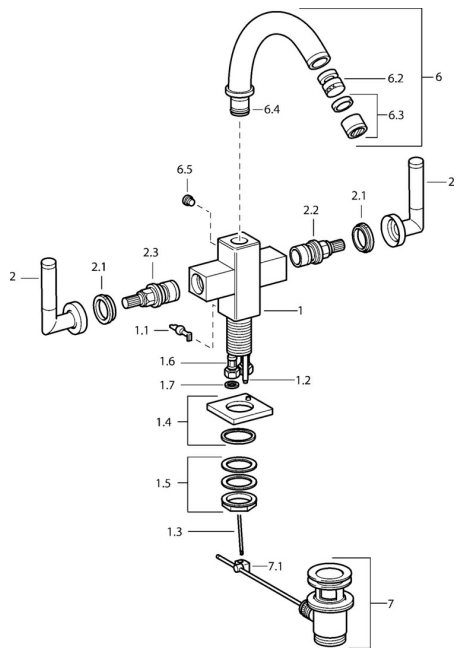

## Parti di ricambio

### SP50073202

	Nome	Codice
1.1	Leva Cromo <b>Fuori produzione</b>	59912670
1.2	Tubo di accoppiamento, M5 <b>Fuori produzione</b>	59912671
1.4	Bocca Cromo <b>Fuori produzione</b>	59912667
1.5	Set di fissaggio <b>Fuori produzione</b>	59912668
1.6	Tubo flessibile <b>Fuori produzione</b>	59912673
2	Leva Cromo <b>Fuori produzione</b>	59912676
2.1	Tappo Blu/Rosso <b>Fuori produzione</b>	59912664
2.2	Vitone <b>Fuori produzione</b>	59912665
2.3	Vitone in ceramica con cappucci colorati <b>Fuori produzione</b>	59912666
6	Bocca Cromo <b>Fuori produzione</b>	59912679
6.2	Rompigetto aereatore <b>Fuori produzione</b>	59905132
6.3	Aereatore, M22x1 A <b>Fuori produzione</b>	59902365
6.4	Kit di guarnizione <b>Fuori produzione</b>	59912661
6.5	Screw <b>Fuori produzione</b>	59912672
7	Scarico a saltarello Cromo	59904620
7.1	Snodo	59904624