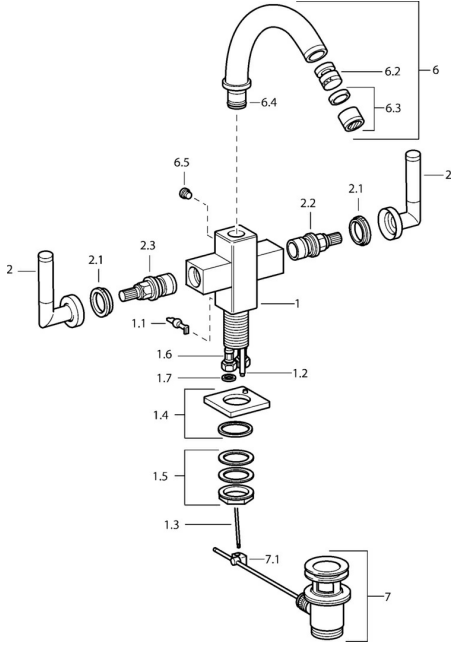

## Ersatzteile

### SP50073202

	Name	Art.-Nr.
1.1	Hebel Chrom <span style="background-color: #cccccc;">Ausgelaufen</span>	59912670
1.2	Anschlussrohr, M5 <span style="background-color: #cccccc;">Ausgelaufen</span>	59912671
1.4	Auslauf Chrom <span style="background-color: #cccccc;">Ausgelaufen</span>	59912667
1.5	Befestigungssatz <span style="background-color: #cccccc;">Ausgelaufen</span>	59912668
1.6	Schlauch <span style="background-color: #cccccc;">Ausgelaufen</span>	59912673
2	Hebel Chrom <span style="background-color: #cccccc;">Ausgelaufen</span>	59912676
2.1	Dekorkappe Blau/Rot <span style="background-color: #cccccc;">Ausgelaufen</span>	59912664
2.2	Oberteil <span style="background-color: #cccccc;">Ausgelaufen</span>	59912665
2.3	Keramik-Oberteil <span style="background-color: #cccccc;">Ausgelaufen</span>	59912666
6	Auslauf Chrom <span style="background-color: #cccccc;">Ausgelaufen</span>	59912679
6.2	Luftsprudler mit Kugelgelenk <span style="background-color: #cccccc;">Ausgelaufen</span>	59905132
6.3	Luftsprudler, M22x1 A <span style="background-color: #cccccc;">Ausgelaufen</span>	59902365
6.4	Dichtungskit <span style="background-color: #cccccc;">Ausgelaufen</span>	59912661
6.5	Schraube <span style="background-color: #cccccc;">Ausgelaufen</span>	59912672
7	Ablaufgarnitur Chrom	59904620
7.1	Gelenkstück	59904624