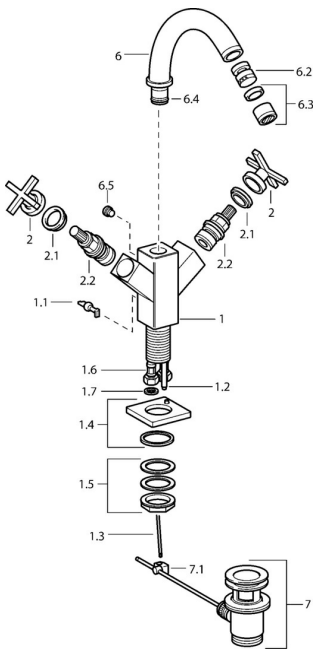

EAN: 4015474072398
static.hansa.com/50063201

Náhradné diely

SP50063201

	Názov	Kód
1.1	Ovládací rukoväť Chróm Ukončené	59912670
1.2	Spojovacie potrubie, M5 Ukončené	59912671
1.4	Výtokové rameno Chróm Ukončené	59912667
1.5	Upevňovací set Ukončené	59912668
1.6	Pripájacie hadičky Ukončené	59912673
2	Ovládací rukoväť Chróm Ukončené	59912663
2.1	Záslepka Modrá/Červená Ukončené	59912664
2.2	Sedlo Ukončené	59912665
6	Výtokové rameno Chróm Ukončené	59912679
6.2	Aerator s guľovým kĺbom Ukončené	59905132
6.3	Aerator, M22x1 A Ukončené	59902365
6.4	Tesnenie sada Ukončené	59912661
6.5	Skrutka Ukončené	59912672
7	Vypúšťací ventil umývadla Chróm	59904620
7.1	Spojovací diel tiahla	59904624